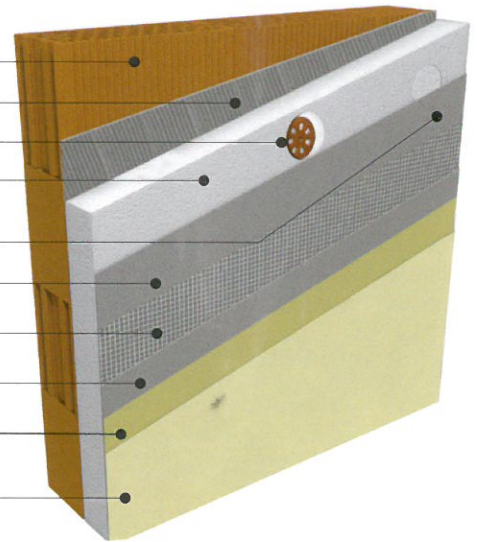

(*) Resistencia UV: 1-5 | Categoría Precio: A - B

Sistema sate

Sistema compuesto de aislamiento térmico por el exterior

<http://sate.jafep.com>

para ahorrar en invierno y en verano

ETAG 004

Beyem-Jafep Classic Panel aislante EPS

- Soporte
- Beyem Adhetermin
- Tacos de fijación mecánica
- Panel aislante EPS
- Tapón de poliestireno
- Primera capa de Beyem Adhetermin
- Malla de fibra de vidrio embebida
- Segunda capa de Beyem Adhetermin
- Imprimación : Pétrex 5 Liso
- Acabado: Pétrex 5 Mortero Acrílico